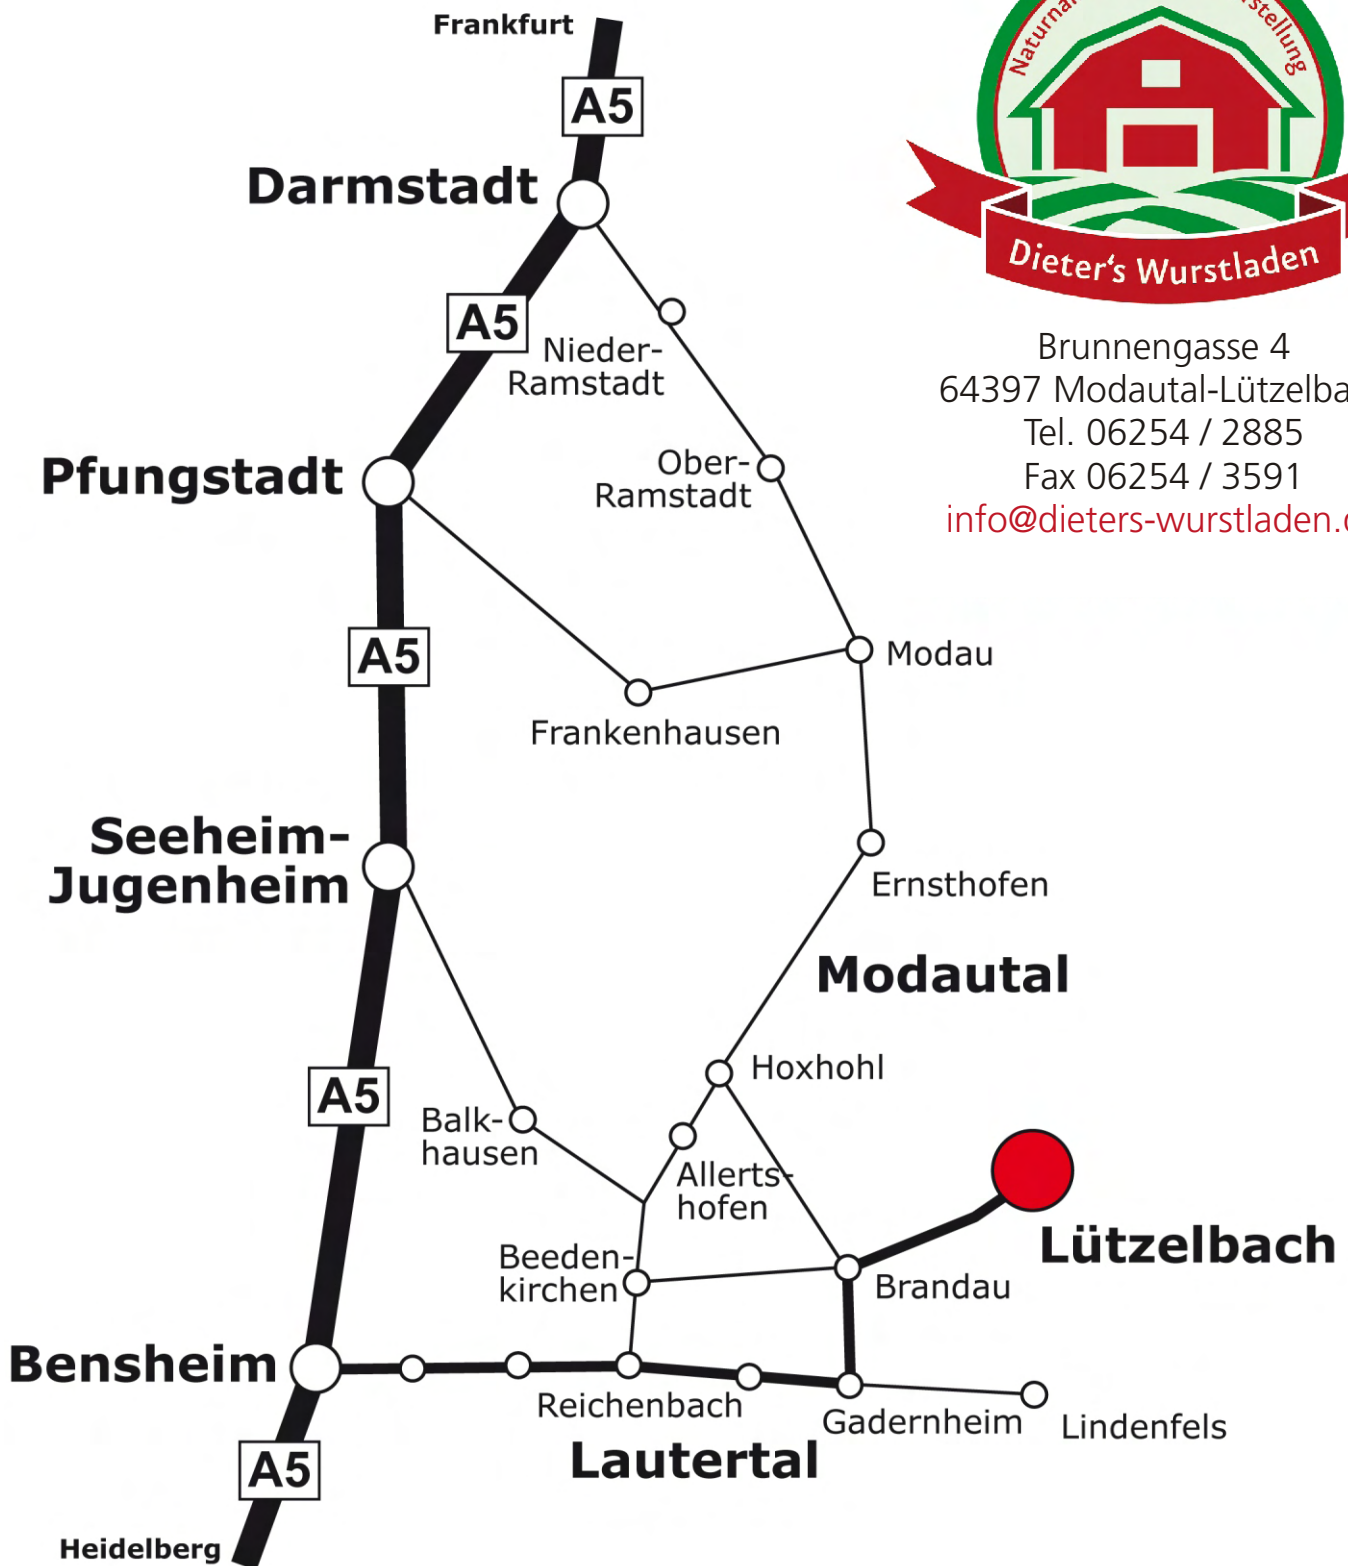

Brunnengasse 4
 64397 Modautal-Lützelbach
 Tel. 06254 / 2885
 Fax 06254 / 3591
info@dieters-wurstladen.de

Anfahrtsbeschreibung:

Am besten von der A5/Ausfahrt Bensheim über "Lautertal" Richtung "Lindenfels". In "Lautertal" bis Ortsteil "Gadernheim", links ab Richtung "Modautal". Dort im Ortsteil "Brandau" rechts ab, in Lützelbach die erste Straße links.